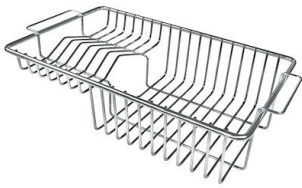

## ACCESSORI OPZIONALI

**Cestello bianco**  
8612 100

**Cestello inox**  
8612 000

**Cestello portapiatti inox**  
8100 303  
\* solo in abbinamento con l'accessorio  
8644 101

**Cestello portapiatti inox**  
8100 201

**Griglia portapiatti inox**  
8100 154

**Tagliere in cristallo**  
8631 300

**Tagliere in HPDE**  
8657 001

**Tagliere Twin in HDPE**  
8644 101

**Vaschetta bianca**  
8153 100

**Kit grattugia con supporto per  
anello e vassoio di raccolta alimenti**  
8159 101  
\* solo in abbinamento con l'accessorio  
8644 101